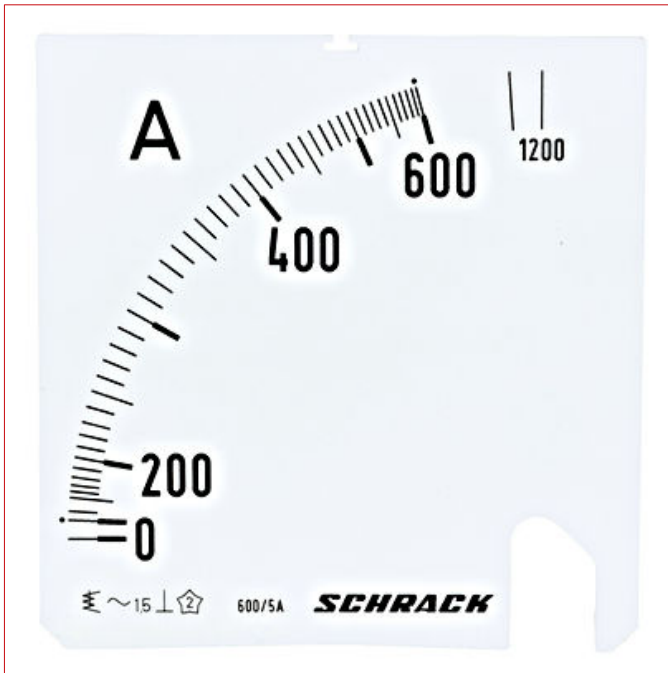

Date tehnice pentru produs: MGS59600-A

Scală 96*96mm, 600/1200/5A, AC

Fișe tehnice

Tip	panou frontal
Domeniu măsură	600A
Mărime	96x96mm

Tabel articole

Descriere	Cod comandă
Scală 96*96mm, 600/1200/5A, AC	MG559600-A
Accesorii necesare	
Ampermetru f. scală 96*96mm pt. trafo de curent X/5A	MGF59000-A
Accesorii opționale	
Transformator de curent 600/5A, 30x10, clasă 0,5	MG954060-A
Transformator de curent 600/5A, 40x10, clasă 0,5	MG955060-A
Transformator de curent 600/5A, 60x10, clasă 0,5	MG956060-A
Transformator calibrat de curent 600/5A pt.bara 40x10mm	MG960060
Transformator calibrat de curent 600/5A pt.bara 60x10mm	MG964060
Transformator de curent demontabil 600/5A, 60x30mm	MG968600